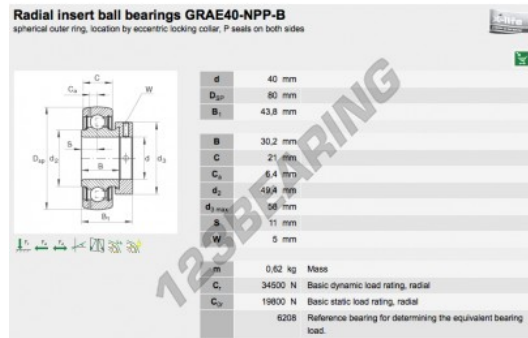

### PRODUCTKENMERKEN

Merk	INA
N° Ean13	4012802800760
Binnendiameter	40 mm
Buitendiameter	80 mm
Dikte	43.8 mm
Gewicht	618 g
Dynamische belasting	34.5 kN
Statische belasting	19.8 kN
Verpakking	2
Standaard	Geen standaard