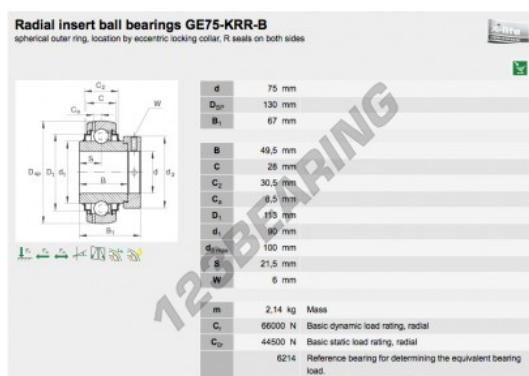

Lagerbloken toebehoren GE75-KRR-B-INA - GE75-KRR-B-INA

<https://www.123kogellager.be/kogellager-behuizing/lagerbloken/toebehoren/ge75-krr-b-ina>

PRODUCTKENMERKEN

Merk	INA
N° Ean13	4012802794991
Binnendiameter	75 mm
Binnendiameter	2.953" inch
Buitendiameter	130 mm
Buitendiameter	5.118" inch
Dikte	67 mm
Dikte	2.638" inch
Gewicht	2106 g
Verpakking	1