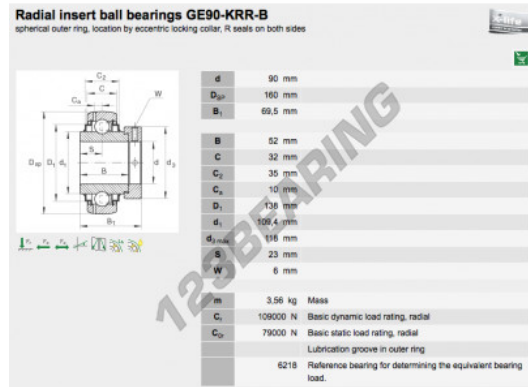

Lagerbloken toebehoren GE90-KRR-B-INA - GE90-KRR-B-INA

<https://www.123kogellager.be/kogellager-behuizing/lagerbloken/toebehoren/ge90-krr-b-ina>

PRODUCTKENMERKEN

Merk	INA
N° Ean13	3663952308180
Binnendiameter	90 mm
Buitendiameter	160 mm
Dikte	69.5 mm
Gewicht	472 g
Verpakking	-